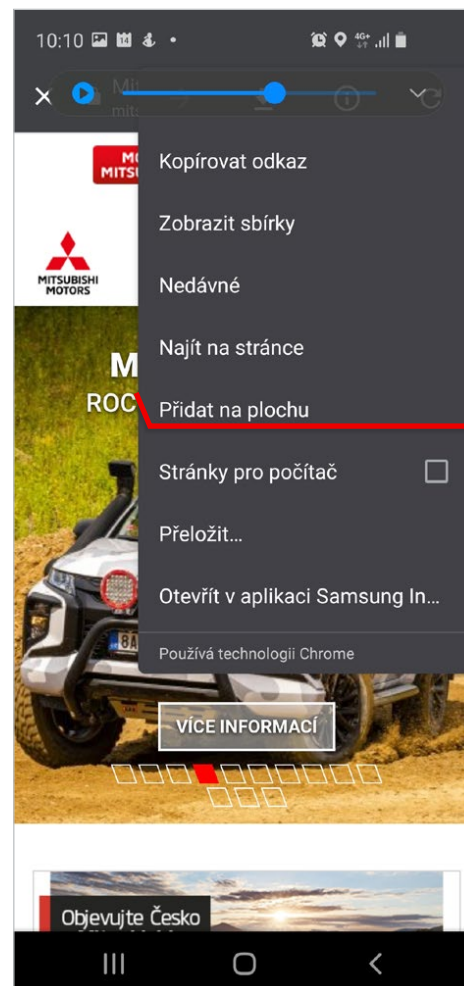

MOJE MITSUBISHI V MOBILNÍM TELEFONU

Sekce pro registrované majitele

Všichni chceme mít svoje data aktuálně po ruce v chytrém telefonu

Na následujících stránkách najdete jednoduchý postup, který vám umožní mít data z webu „**Moje Mitsubishi**“ stále po ruce a otevírat je podobně jako aplikaci pod ikonou Mitsubishi.

Sekce pro majitele - **Přihlášení**

1

Otevřete si ve svém prohlížeči na mobilním telefonu stránky **Mitsubishi Motors**

Přihlaste se svými přihlašovacími údaji

2

Pokud chcete, můžete využít funkce manažera hesel, který vám uloží v mobilním telefonu přístup a heslo pro další přihlášení, abyste jej nemuseli znovu celé zadávat

Sekce pro majitele - Vytvoření ikony na ploše

3

Otevřete menu v pravém horním rohu obrazovky

4

V Menu na obrazovce vyberte „Přidat na plochu“

Sekce pro majitele - Vytvoření ikony na ploše

5

Potvrďte

6

Ikona na ploše se bude chovat podobně jako aplikace, lze z ní otevřít web v záložce Moje Mitsubishi, kde po potvrzení přihlašovacích údajů uvidí zákazník data ke svému registrovanému vozidlu

Co obsahuje „chráněná sekce“ pro majitele